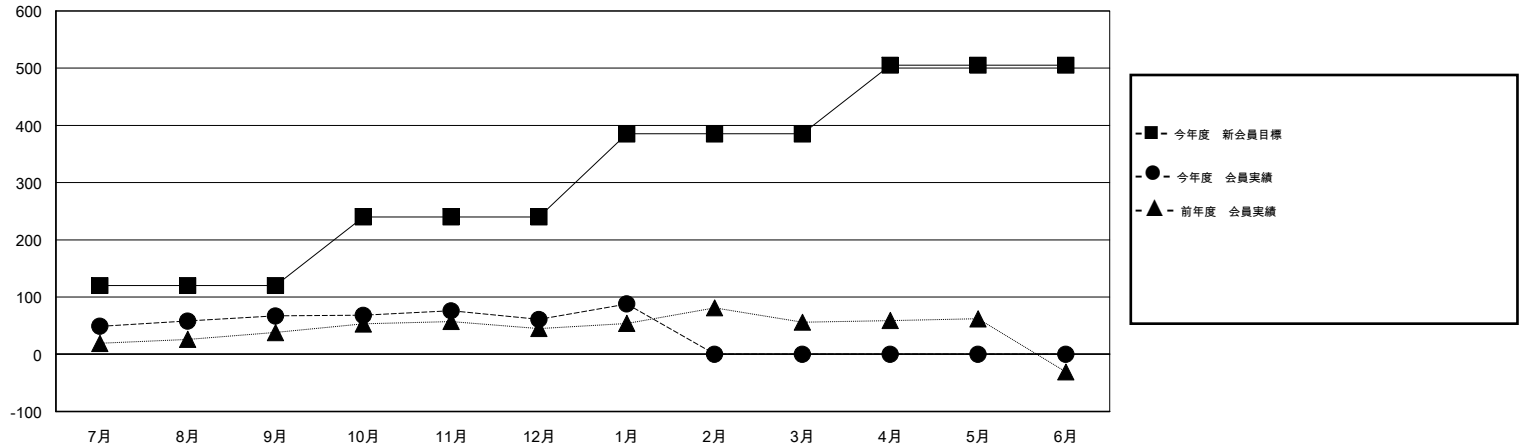

# MONTHLY MEMBERSHIP PROGRESS REPORT

District 333 A

Results as of: 1/31/2016

GMT: Masayuki Kaneko

地域 JAPAN

GMT会則地域 5-Jap

クラブ				
結果 : 2015-2016				
四半期	新クラブ目標	新クラブ	解散クラブ	純増 / 減
7月/8月/9月	0	0	0	0
10月/11月/12月	0	0	0	0
1月/2月/3月	1	0	0	0
4月/5月/6月	0	0	0	0

名				
結果 : 2015-2016				
四半期	新会員目標	チャーターメン バー / 新会員	退会者	純増 / 減
7月/8月/9月	120	106	39	67
10月/11月/12月	120	32	38	-6
1月/2月/3月	145	37	10	27
4月/5月/6月	120	0	0	0

新クラブ目標及び実績累計

会員目標及び実績累計

解散クラブ: 0	56 CLUBS OF 75 一名以上の新会員を登録	男女別 男性 2,642 (77.75%) 女性 756 (22.25%)
退会者 物故会員 12 クラブ解散 0 その他 75 合計 87	<a href="#">健康診断データはこちら</a>	家族会員 1,285 世帯主 559 世帯主以外 726